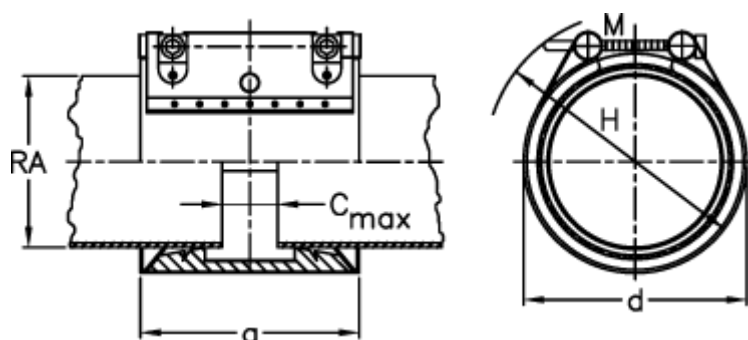

Varenummer: 025799200038
Beskrivelse: Norma Connect rørkobling
GRIP E W4 Ø=38,0 EPDM, 16 bar

Mål

a	= 62.4
C max med båndindlæg	= 8
d	= 60
H	= 80
M (Skrue)	= M8
Nominelt tryk (bar)	= 16
RA	= 38
RA min-RA max	= 35,6-38,5

Vægt pr stk. = 0.5